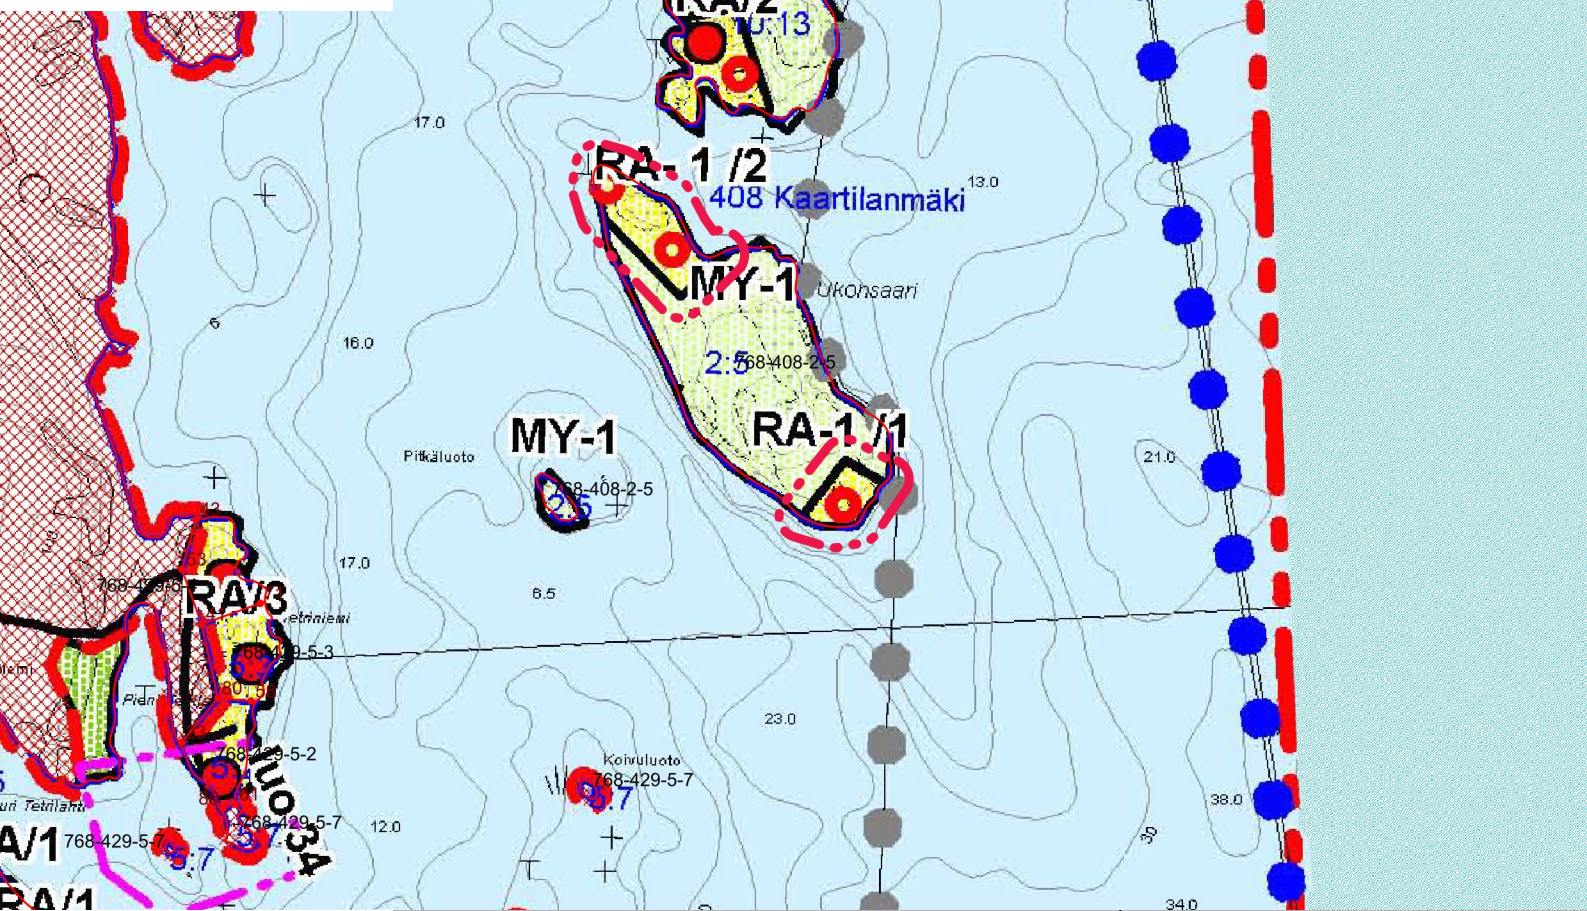

Kohde 6
Poistuva kaava

Kohde 6
1:10000
19.11.2024
Muuttuva yleiskaava