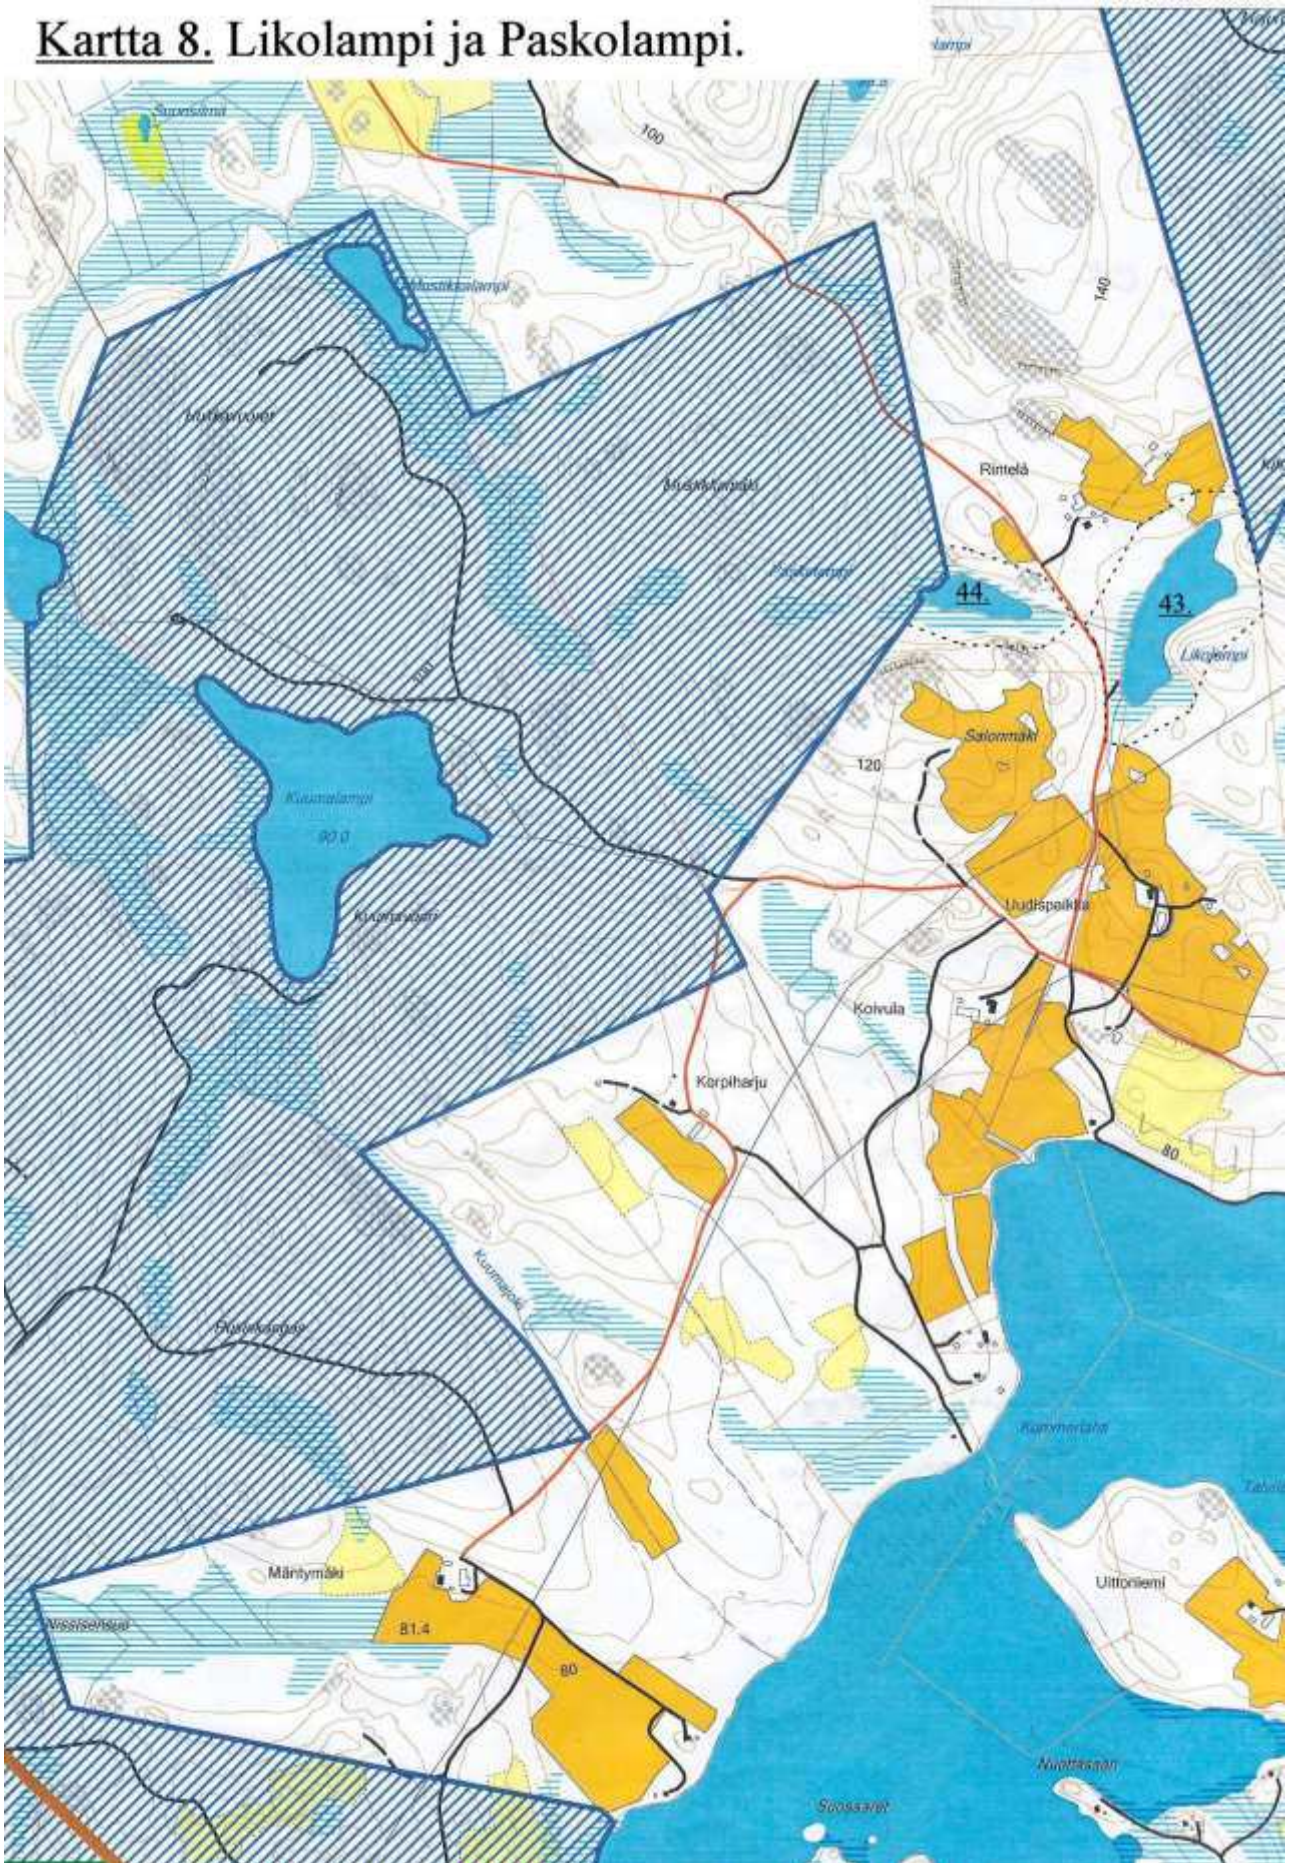

LIITTEET

Kartta 1. Suunnittelualue.

Kartta 2. Suunnittelalueen luoteisosassa.

Kartta 3. Suunnittelu- alueen pohjoisosa.

Kartta 4. Suunnittelalueen koillisosa.

Kartta 6. Iijärvi.

Kartta 7. Koiralampi (keskustan koillispuoli).

Kartta 8. Likolampi ja Paskolampi.

Kartta 9. Hasanlampi.

Kartta 10. Ylä-Vekarainen.

Kartta 11. Ala- ja Keski-Vekarainen, Majoo.