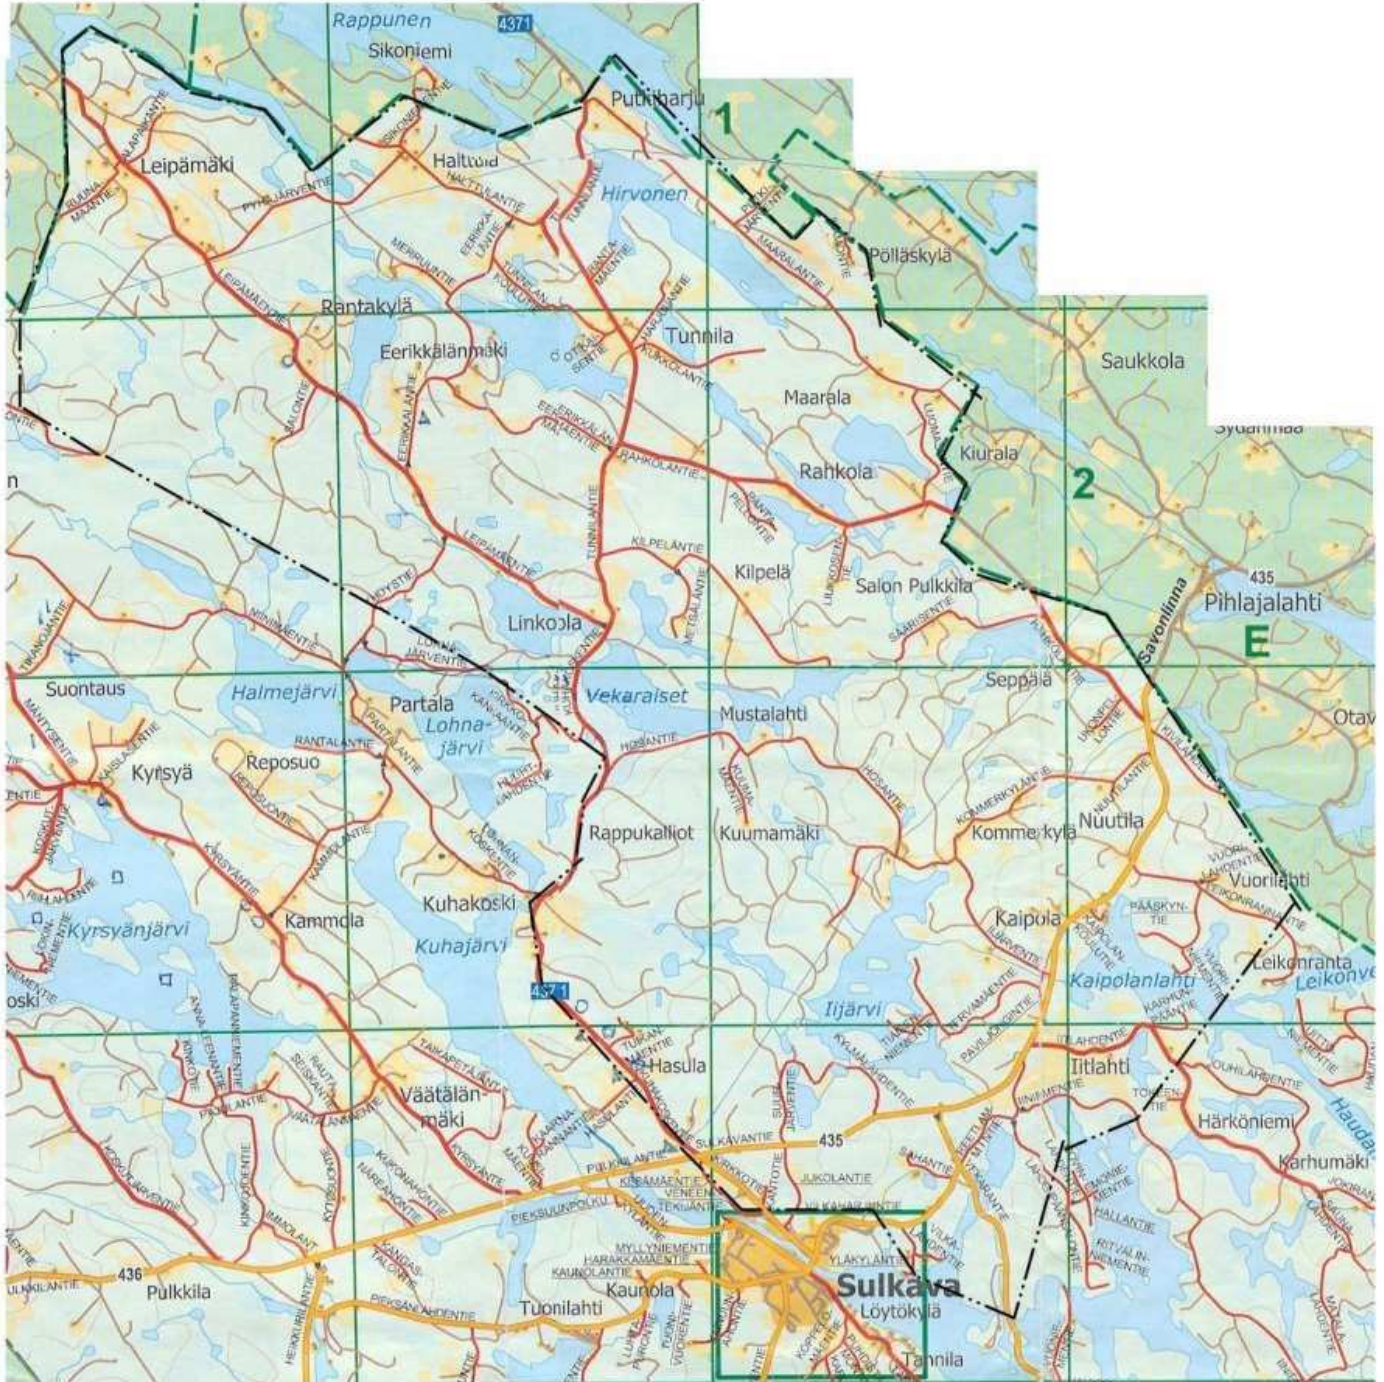

LIITTEET

Kartta 1. Suunnittelualue.

Kartta 2. Suunnittelalueen luoteisosassa.

Kartta 3. Suunnittelu- alueen pohjoisosa.

Kartta 4. Suunnittelalueen koillisosa.

Kartta 6. Iijärvi.

Kartta 7. Koiralampi (keskustan koillispuoli).

Kartta 8. Likolampi ja Paskolampi.

Kartta 9. Hasanlampi.

Kartta 10. Ylä-Vekarainen.

Kartta 11. Ala- ja Keski-Vekarainen, Majoo.