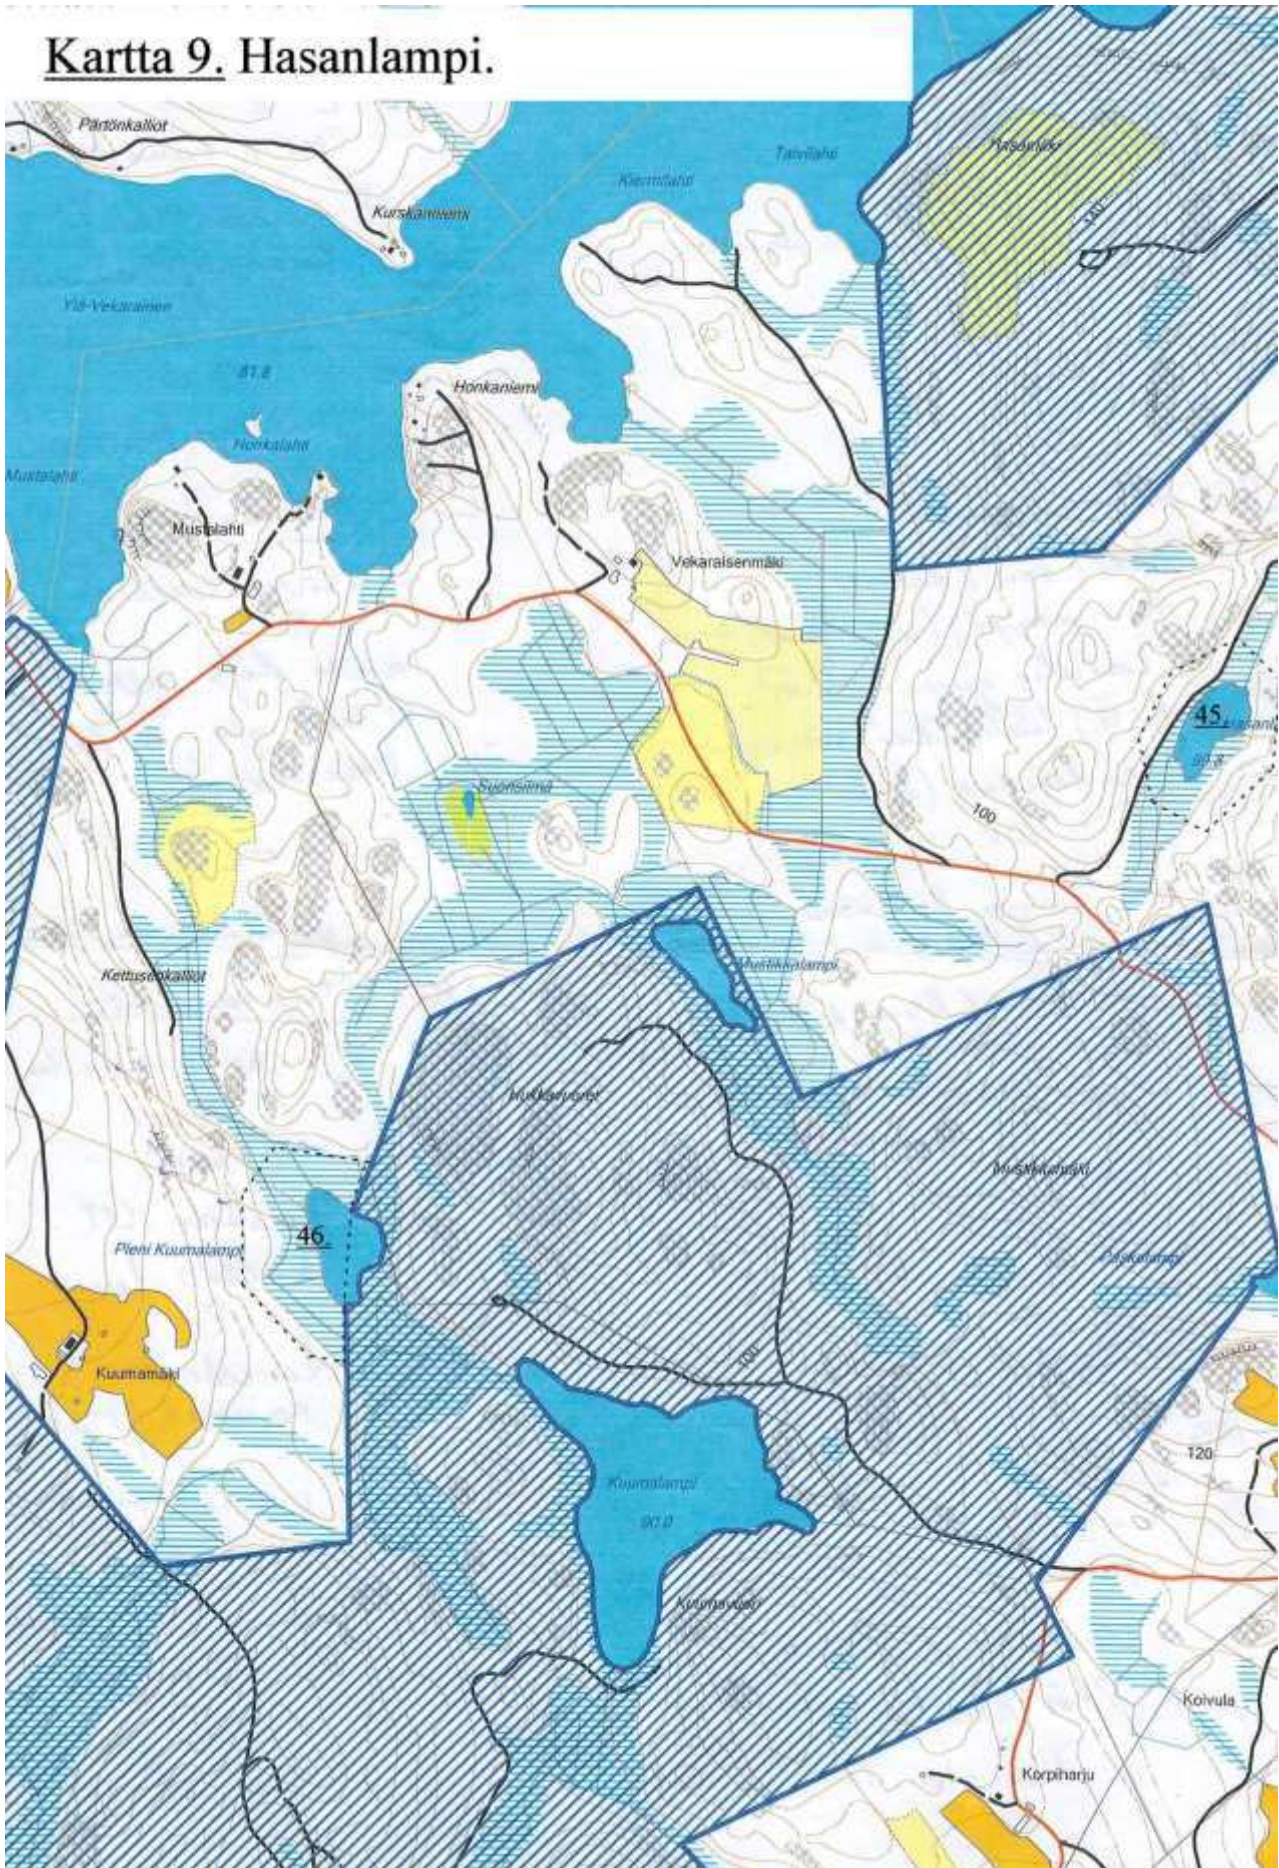

LIITTEET

Kartta 1. Suunnittelualue.

Kartta 2. Suunnittelalueen luoteisosassa.

Kartta 3. Suunnittelu- alueen pohjoisosa.

Kartta 4. Suunnittelalueen koillisosa.

Kartta 6. Iijärvi.

Kartta 7. Koiralampi (keskustan koillispuoli).

Kartta 8. Likolampi ja Paskolampi.

Kartta 9. Hasanlampi.

Kartta 10. Ylä-Vekarainen.

Kartta 11. Ala- ja Keski-Vekarainen, Majoo.