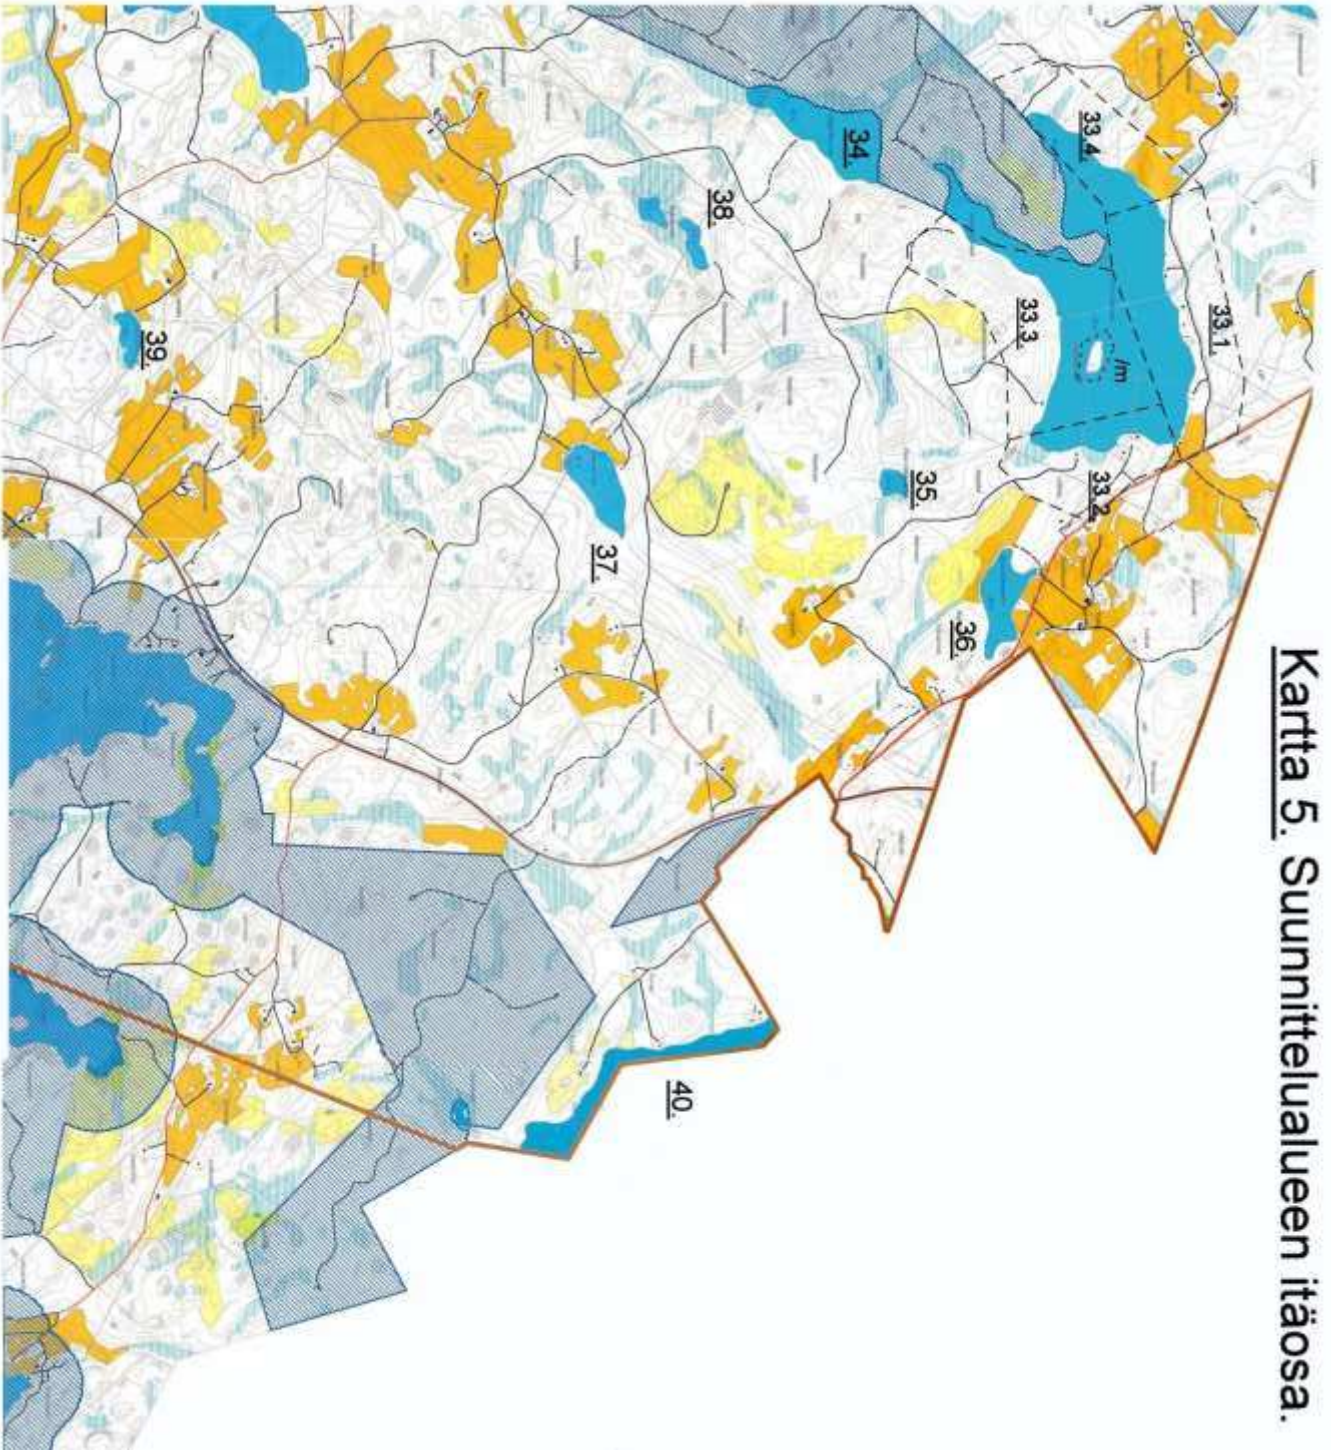

LIITTEET

Kartta 1. Suunnittelualue.

Kartta 2. Suunnittelalueen luoteisosassa.

Kartta 3. Suunnittelu- alueen pohjoisosa.

Kartta 4. Suunnittelalueen koillisosa.

Kartta 6. Iijärvi.

Kartta 7. Koiralampi (keskustan koillispuoli).

Kartta 8. Likolampi ja Paskolampi.

Kartta 9. Hasanlampi.

Kartta 10. Ylä-Vekarainen.

Kartta 11. Ala- ja Keski-Vekarainen, Majoo.