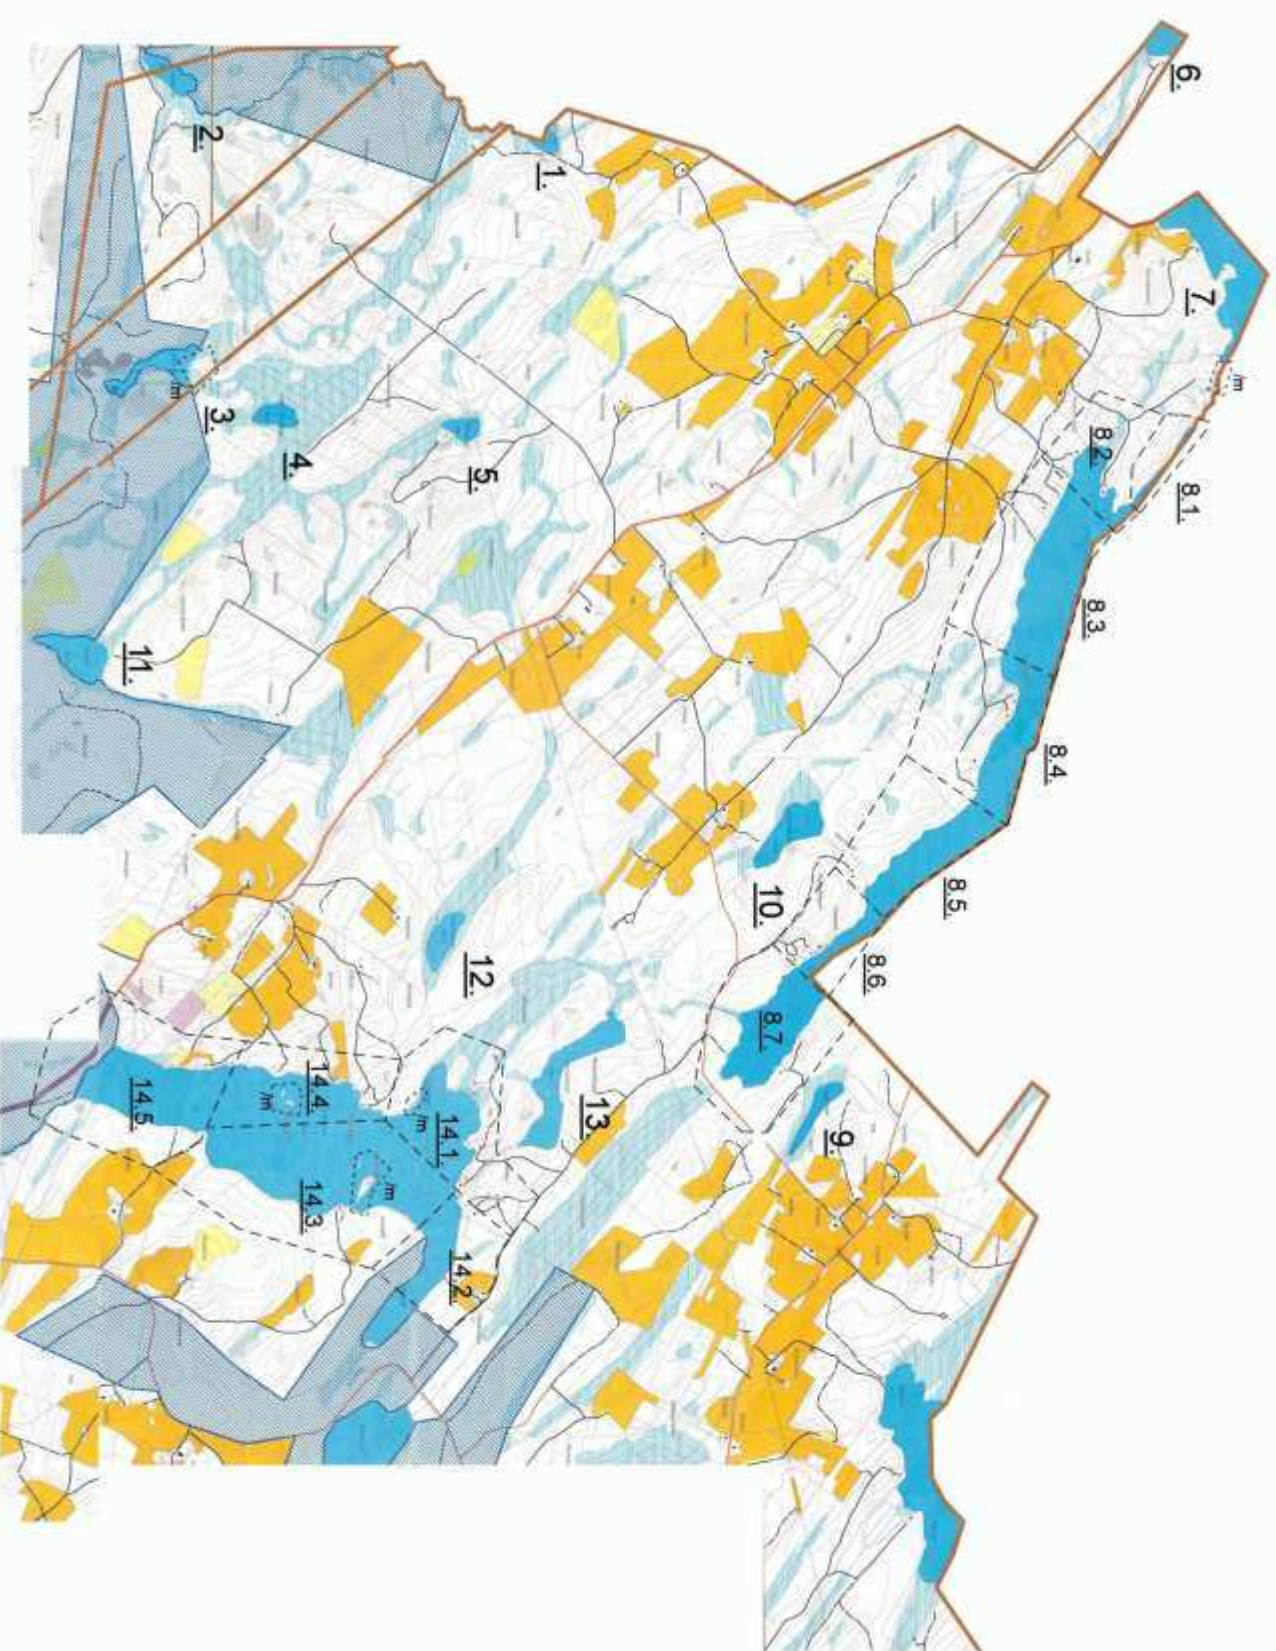

LIITTEET

Kartta 1. Suunnittelualue.

Kartta 2. Suunnittelalueen luoteisosassa.

Kartta 3. Suunnittelu- alueen pohjoisosa.

Kartta 4. Suunnittelalueen koillisosa.

Kartta 6. Iijärvi.

Kartta 7. Koiralampi (keskustan koillispuoli).

Kartta 8. Likolampi ja Paskolampi.

Kartta 9. Hasanlampi.

Kartta 10. Ylä-Vekarainen.

Kartta 11. Ala- ja Keski-Vekarainen, Majoo.