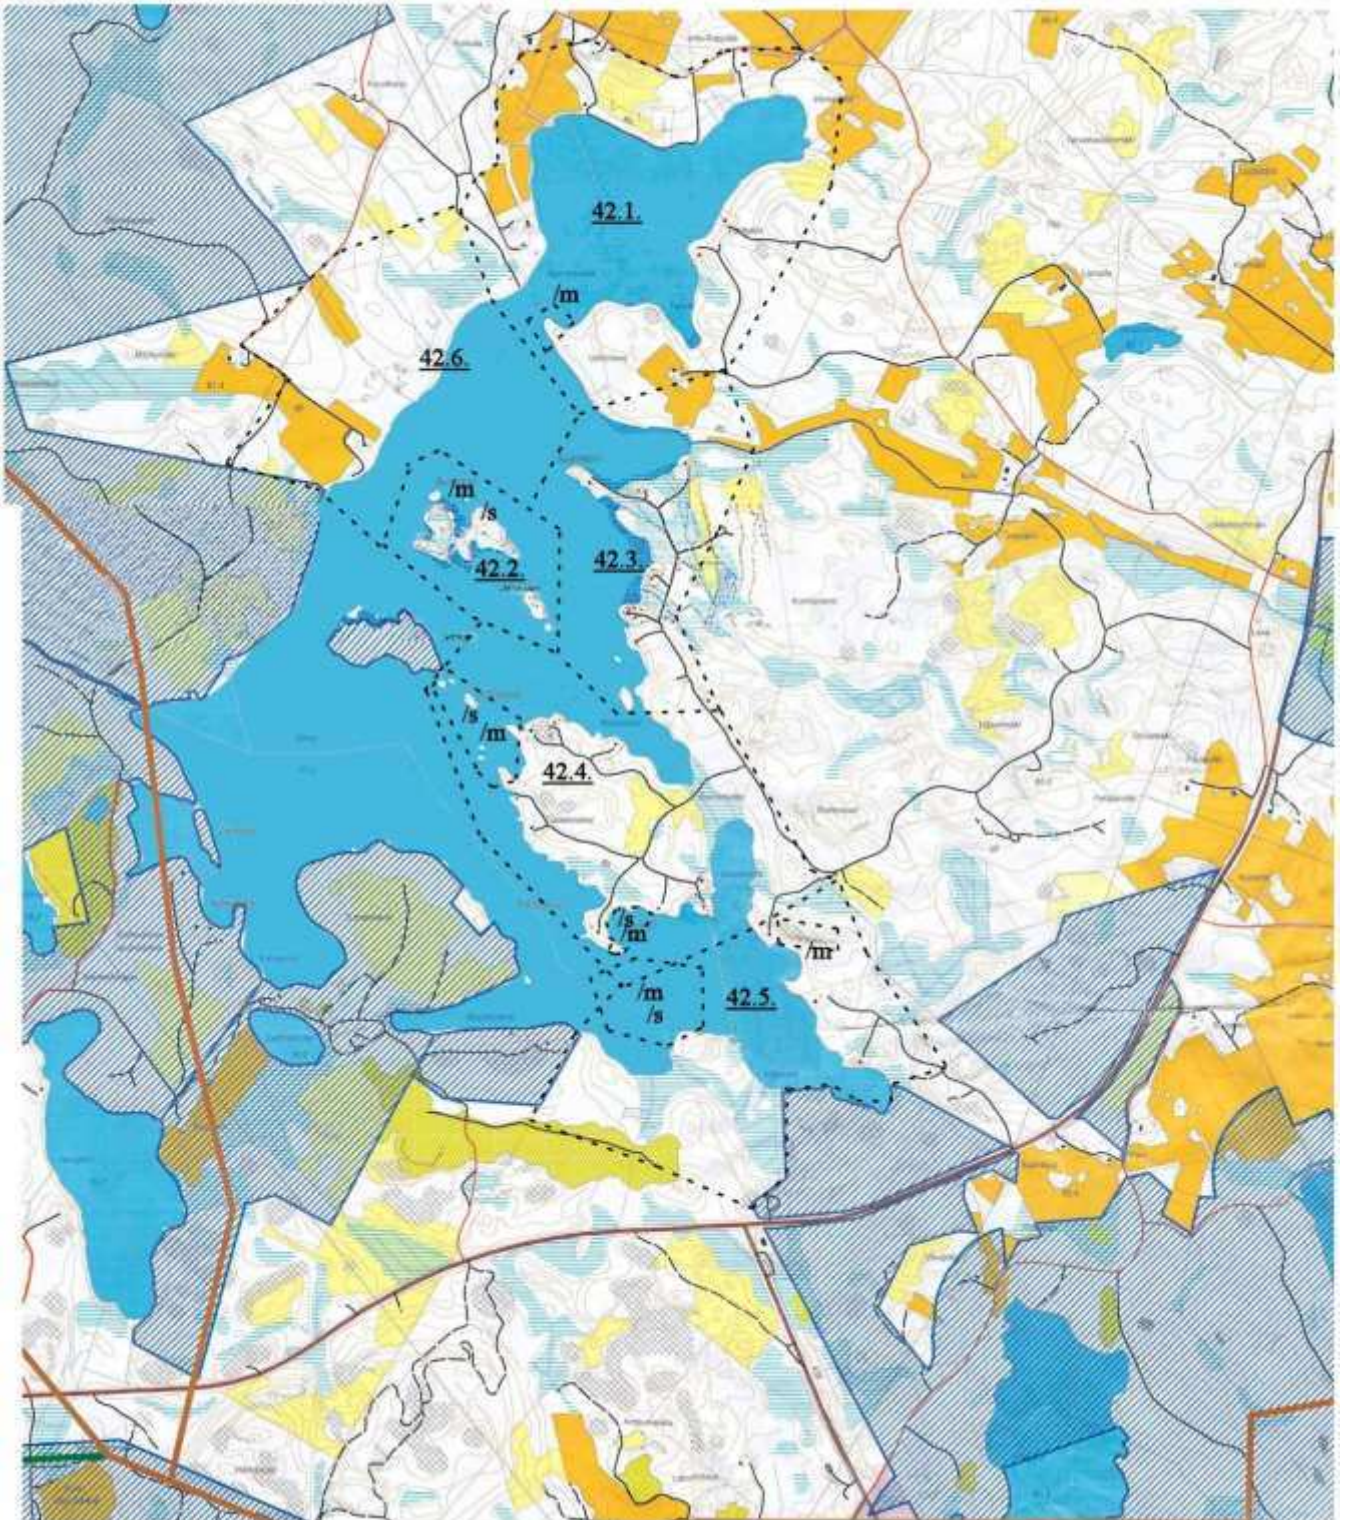

LIITTEET

Kartta 1. Suunnittelualue.

Kartta 2. Suunnittelalueen luoteisosassa.

Kartta 3. Suunnittelu- alueen pohjoisosa.

Kartta 4. Suunnittelalueen koillisosa.

Kartta 6. Iijärvi.

Kartta 7. Koiralampi (keskustan koillispuoli).

Kartta 8. Likolampi ja Paskolampi.

Kartta 9. Hasanlampi.

Kartta 10. Ylä-Vekarainen.

Kartta 11. Ala- ja Keski-Vekarainen, Majoo.