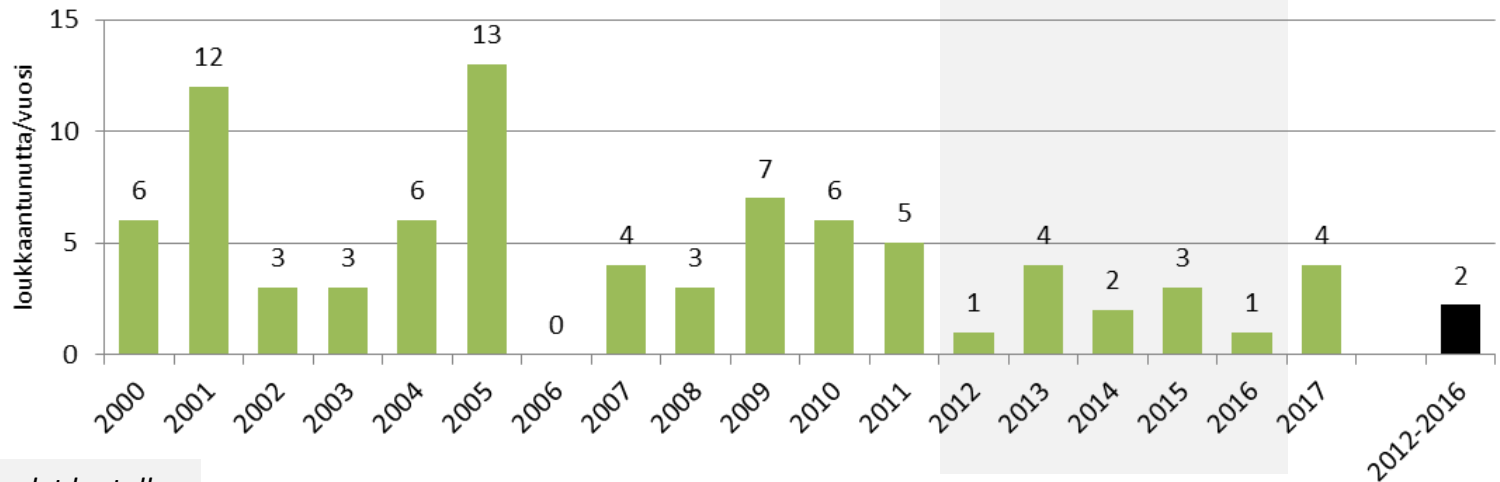

Liikenteen henkilövahingot Sulkavalla 2000-2017

Lähde: Tilastokeskus, kuolleet ja loukkaantuneet

~2 henk/v

(keskiarvo 2012-2016)

KUOLLEET
(Uhria/v)

LOUKKAANTUNEET
(Uhria/vuosi)

Liikenneonnettomuudet kartalla: