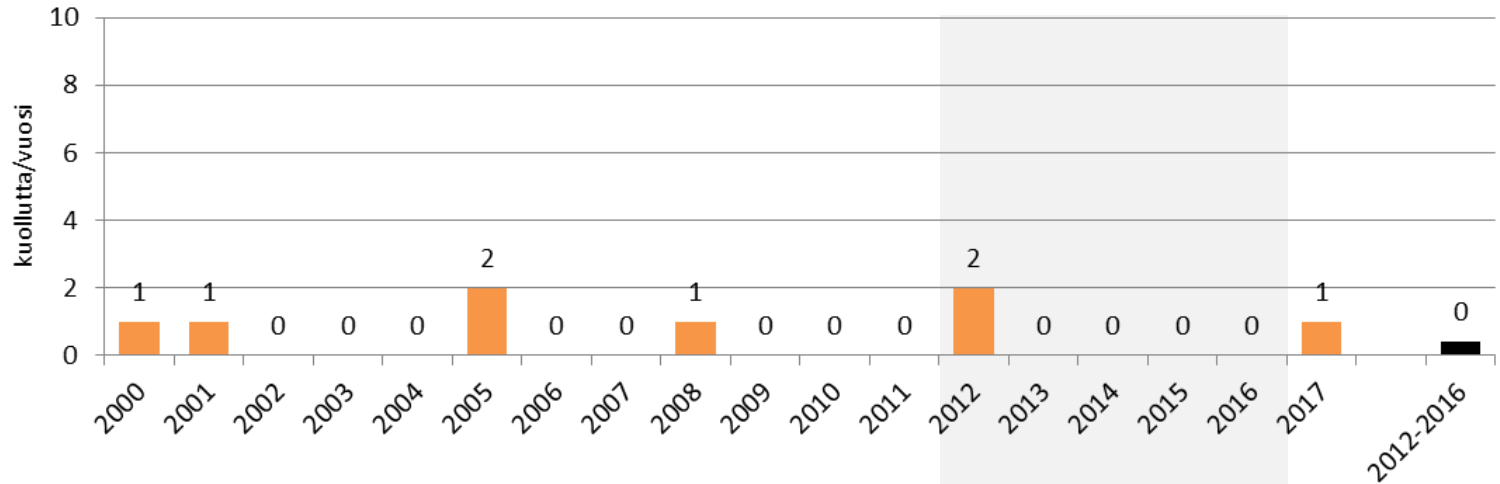

Liikenteen henkilövahingot Sulkavalla 2000-2017

Lähde: Tilastokeskus, kuolleet ja loukkaantuneet

~2 henk/v

(keskiarvo 2012-2016)

KUOLLEET
(Uhria/v)

LOUKKAANTUNEET
(Uhria/vuosi)

Liikenneonnettomuudet kartalla: